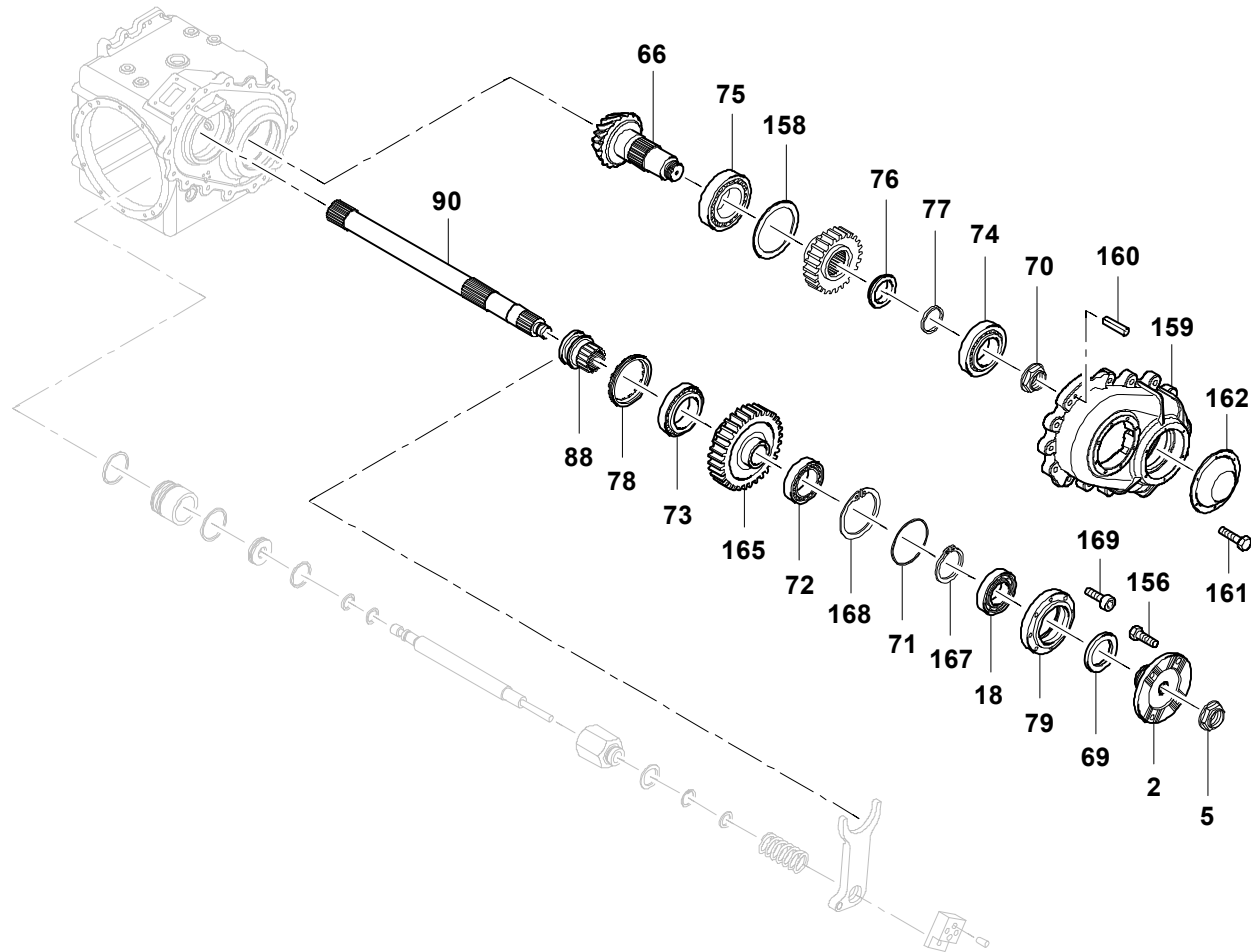

**GMK 5220**  
**BE 505**  
**G 631**

10.08

**3327138-ETL F**

6/9

**GROVE**

VERTEILERGETRIEBE 10X8  
DISTRIBUTOR GEAR 10X8

BILDTAFEL  
PICTORIAL DISPLAY

**GMK 5220**  
**BE 505**  
**G 631**

10.08

**3327138-ETL F**

7/9

**GROVE**

VERTEILERGETRIEBE 10X8  
DISTRIBUTOR GEAR 10X8

BILDTAFEL  
PICTORIAL DISPLAY

10.08

**3327138-ETL F**

8/9

**GMK 5220**  
**BE 505**  
**G 631**

**GROVE**

VERTEILERGETRIEBE 10X8  
DISTRIBUTOR GEAR 10X8

BILDTAFEL  
PICTORIAL DISPLAY

10.08

**3327138-ETL F**

9/9